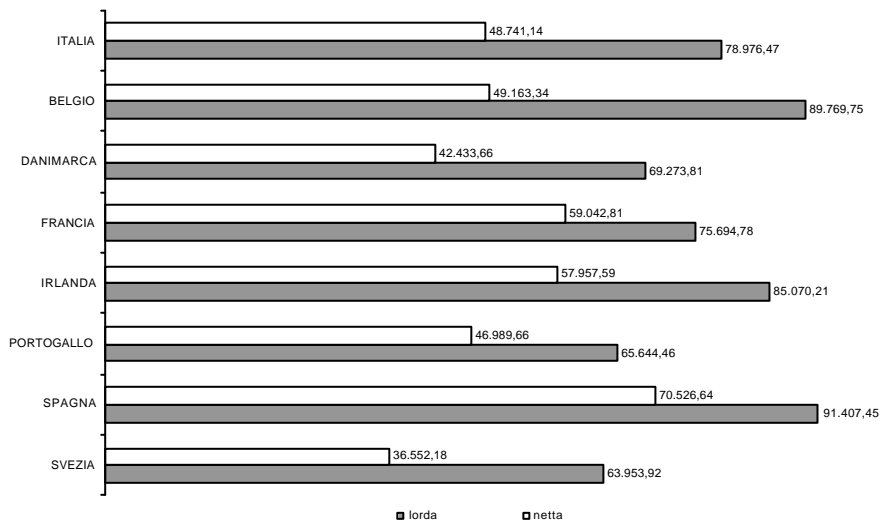

RETRIBUZIONE LORDA E NETTA PER UN
QUADRO DIRETTIVO DI 4° LIVELLO NEL 2003
Euro, tassi di cambio SPA

Fonte: elaborazioni ABI