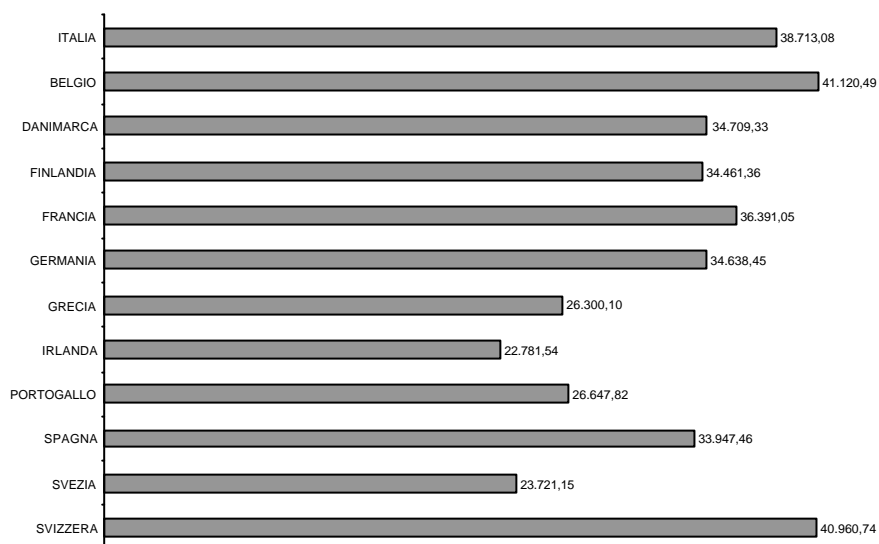

**COSTO DEL LAVORO ANNUO PER UN
ADDETTO AI SERVIZI DI SPORTELLO NEL 2003**
Euro, tassi di cambio SPA

Fonte: elaborazioni ABI

**COSTO DEL LAVORO ANNUO PER UN
ADDETTO AI SERVIZI INTERNI DI SPORTELLO NEL 2003**
Euro, tassi di cambio SPA