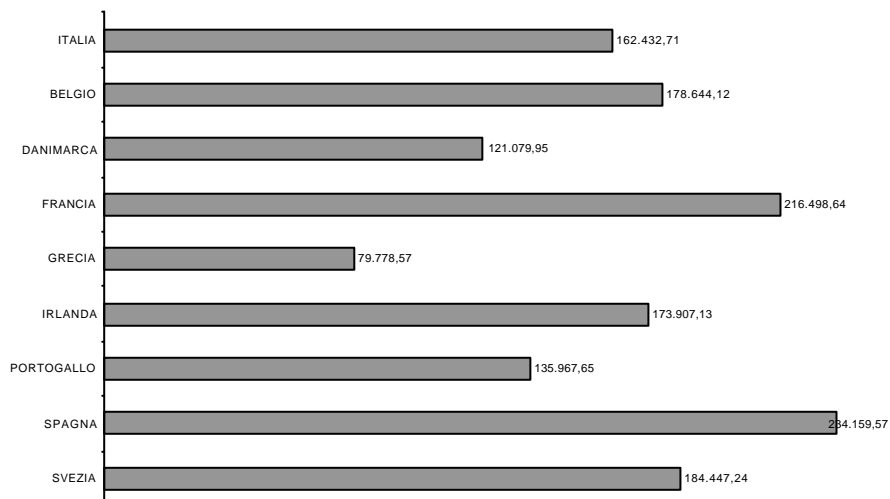

**COSTO DEL LAVORO ANNUO PER UN
DIRIGENTE DI LIVELLO MINIMO NEL 2003**
Euro, tassi di cambio SPA

Fonte: elaborazioni ABI

RETRIBUZIONE LORDA E NETTA ANNUA PER UN