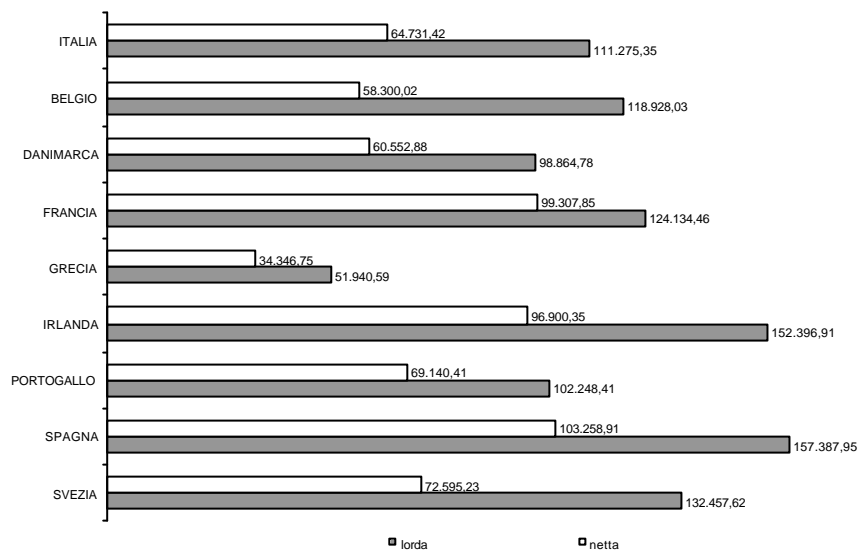

RETRIBUZIONE LORDA E NETTA ANNUA PER UN
DIRIGENTE DI LIVELLO MINIMO NEL 2003
Euro, tassi di cambio SPA

Fonte: elaborazioni ABI