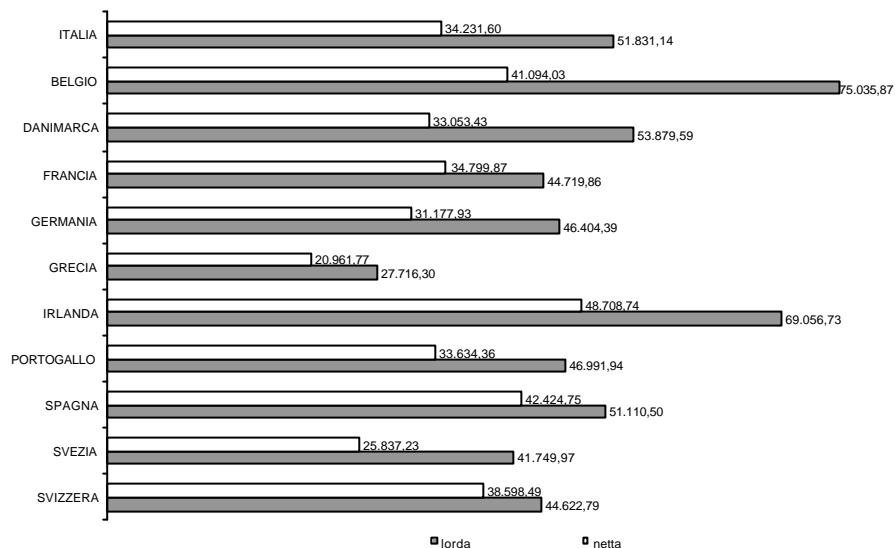

QUADRO DIRETTIVO DI 3° LIVELLO NEL 2003
Euro, tassi di cambio SPA

Fonte: elaborazioni ABI