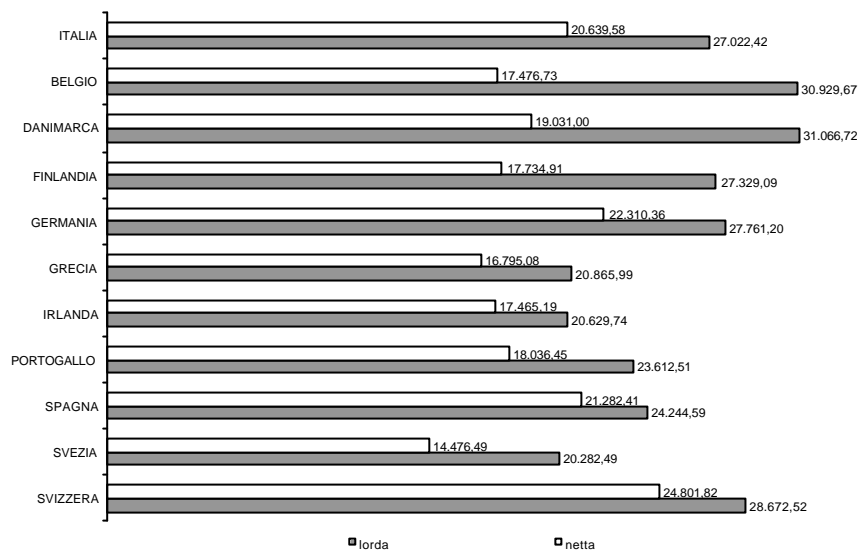

Fonte: elaborazioni ABI