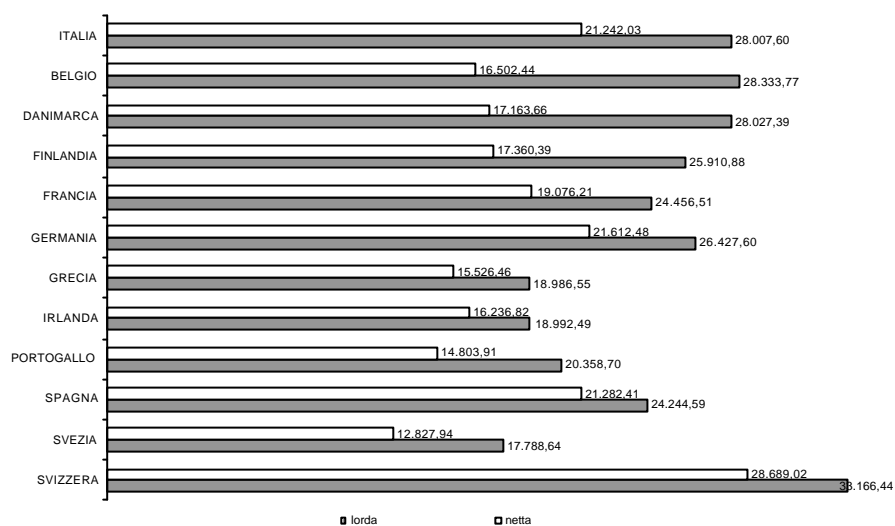

Fonte: elaborazioni ABI

RETRIBUZIONE ANNUA LORDA E NETTA PER UN ADDETTO
AI SERVIZI DI SPORTELLO NEL 2003
Euro, tassi di cambio SPA

Fonte: elaborazioni ABI

RETRIBUZIONE ANNUA LORDA E NETTA PER UN
ADDETTO AI SERVIZI INTERNI DI SPORTELLO NEL 2003
Euro, tassi di cambio SPA