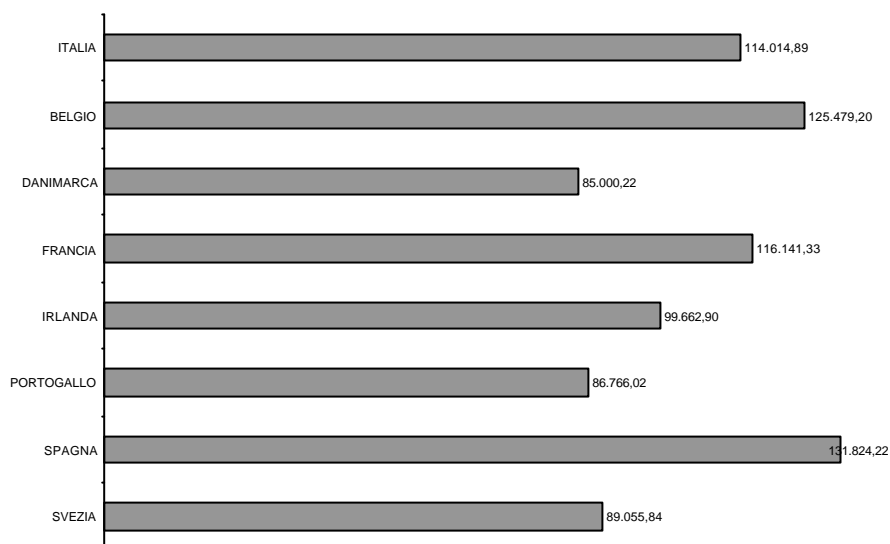

Euro, tassi di cambio SPA

Fonte: elaborazioni ABI