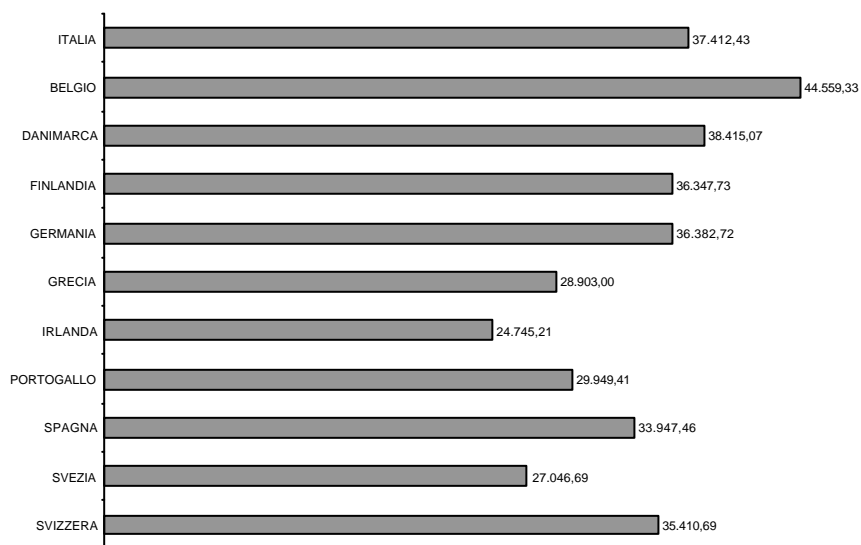

**COSTO DEL LAVORO ANNUO PER UN
ADDETTO AI SERVIZI DI SPORTELLO NEL 2003**
Euro, tassi di cambio SPA

Fonte: elaborazioni ABI

**COSTO DEL LAVORO ANNUO PER UN
ADDETTO AI SERVIZI INTERNI DI SPORTELLO NEL 2003**
Euro, tassi di cambio SPA