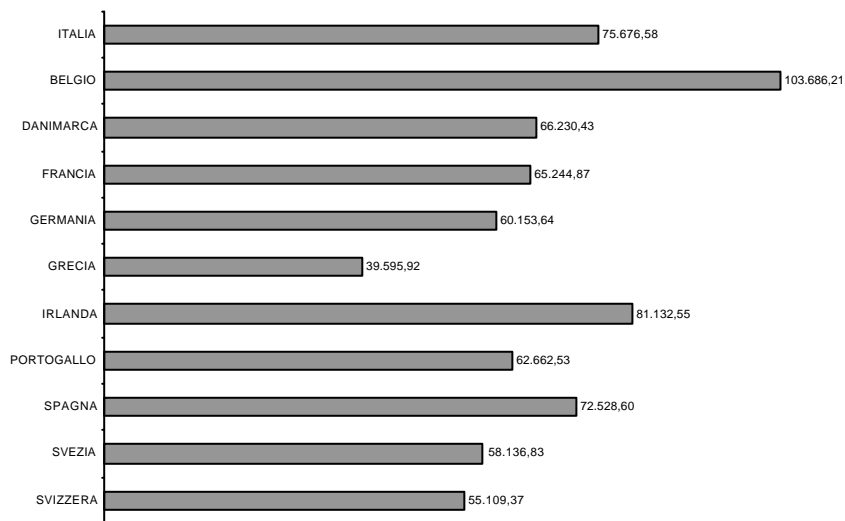

Fonte: elaborazioni ABI

**COSTO DEL LAVORO ANNUO PER UN
 QUADRO DIRETTIVO DI 3° LIVELLO NEL 2003**
Euro, tassi di cambio SPA

Fonte: elaborazioni ABI

**COSTO DEL LAVORO ANNUO PER UN
 QUADRO DIRETTIVO DI 4° LIVELLO NEL 2003**